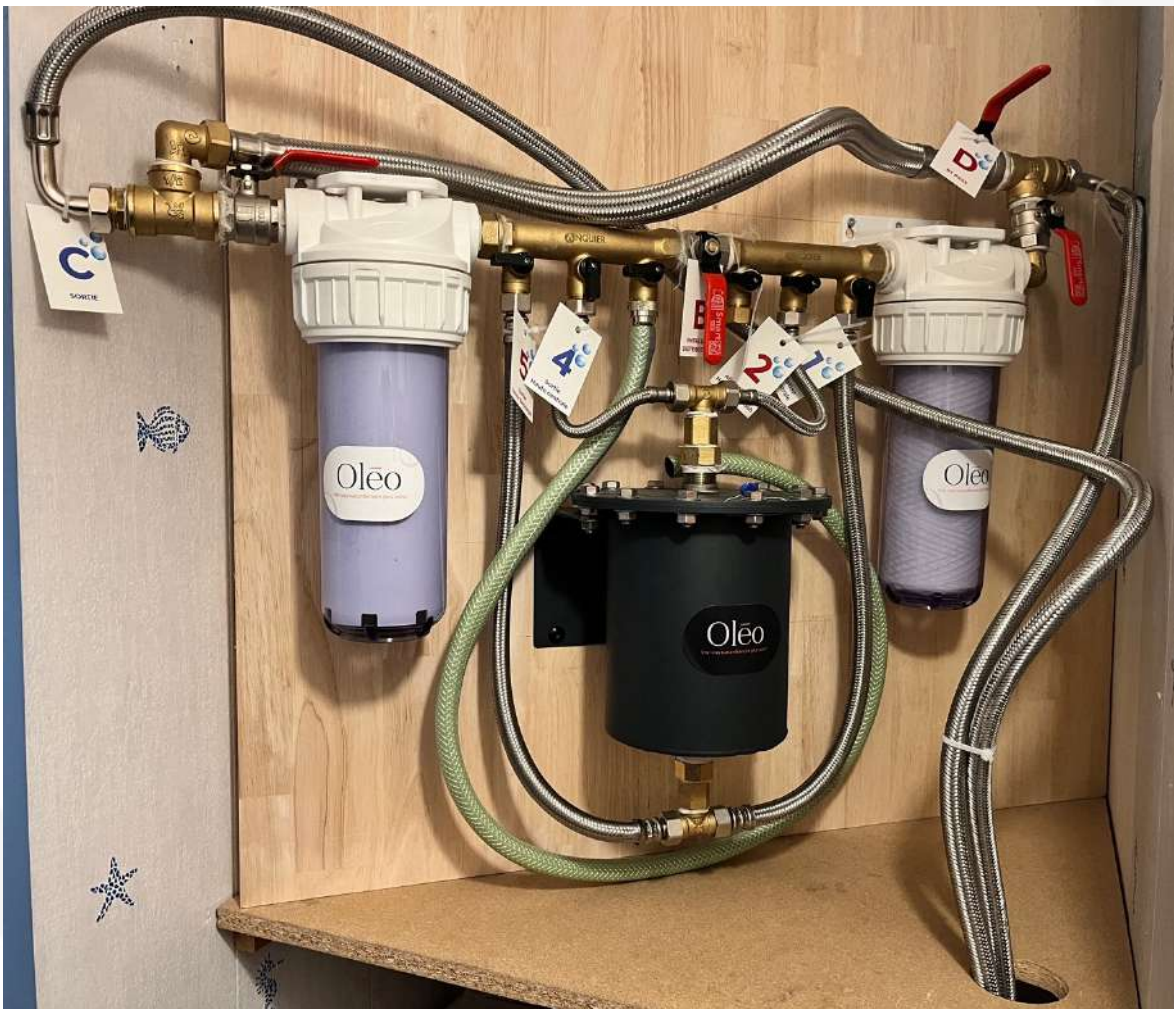

INSTALLATION KIT OLÉO TECHCARB OLÉO400

**INSTALLATION KIT OLÉO
« EAU DE RÉSEAU »
OLÉO 400 & 200**

Oleo

INSTALLATION KIT OLÉO « EAU DE RÉSEAU » OLÉO400

Oleo

INSTALLATION KIT OLÉO
« EAU DE RÉSEAU »
(Dans un placard parisien)
OLÉO400

Oleó

INSTALLATION KIT OLÉO « EAU RÉSIDUAIRE » OLÉO400

Oleo

**INSTALLATION KIT OLÉO
« EAU RÉSIDUAIRE »
OLÉO200**

(Spécialement conçu pour une personne
À mobilité réduite)

Oléo

**INSTALLATION KIT OLÉO
« EAU DE RÉSEAU »
OLÉO200**

Oleó

KIT OLÉO PORTABLE POUR BATEAU/CAMPING-CAR

Oleó