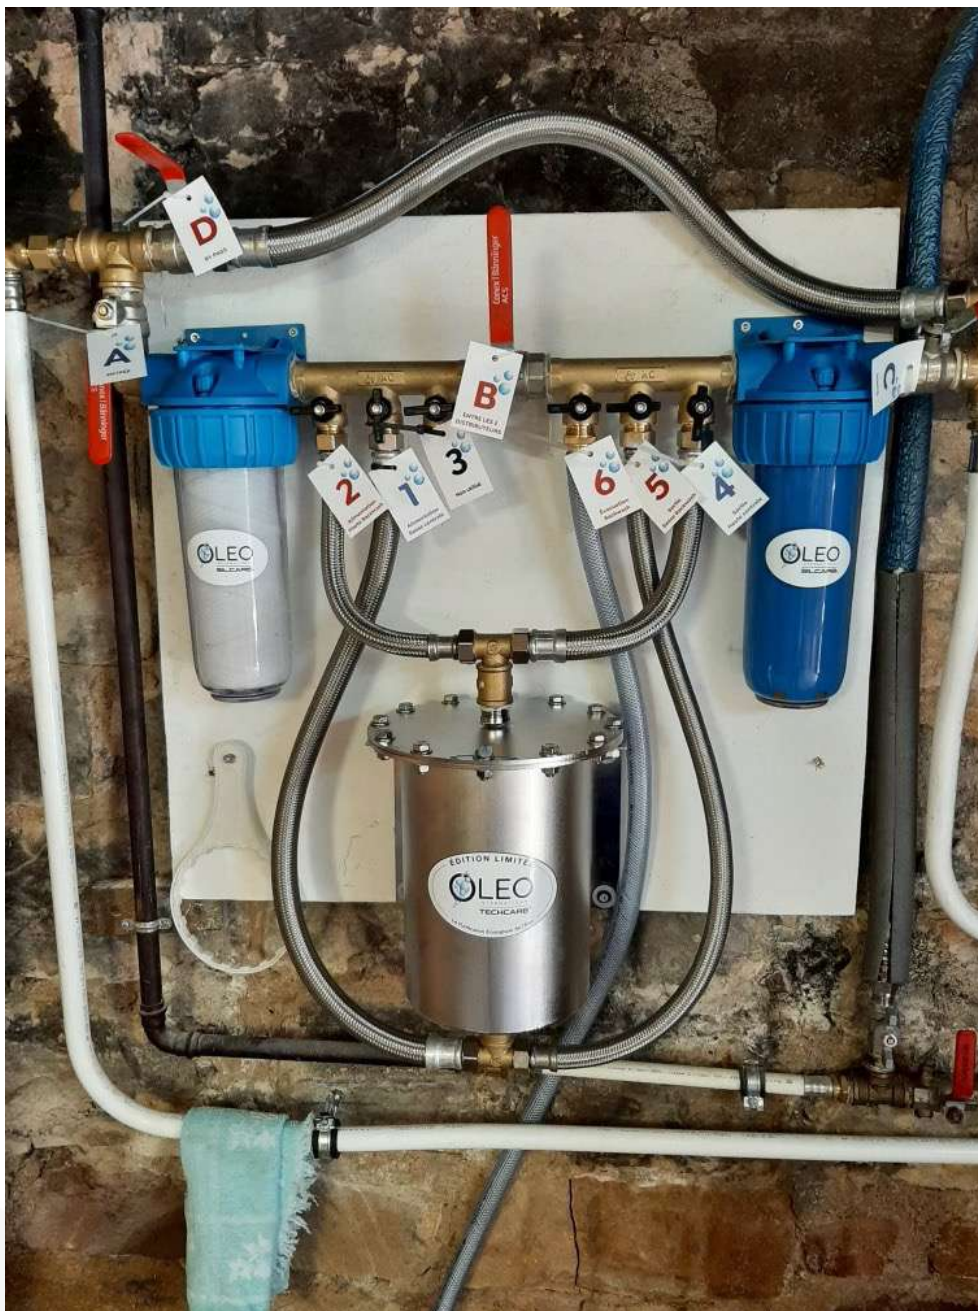

INSTALLATION KIT OLÉO TECHCARB OLÉO400

Oleo

SILCARB

OLEO PRODUCTION SAS - BUREAUX

📍 23 rue Jules Vallès, 69100, VILLEURBANNE, France

✉ contact@oleo-group.com

🌐 <http://oleo-group.com>

☎ +33(0)9 51 08 37 49

🇫🇷 Siret : 89089954500010 - Numéro TVA intracommunautaire : FR29890899545