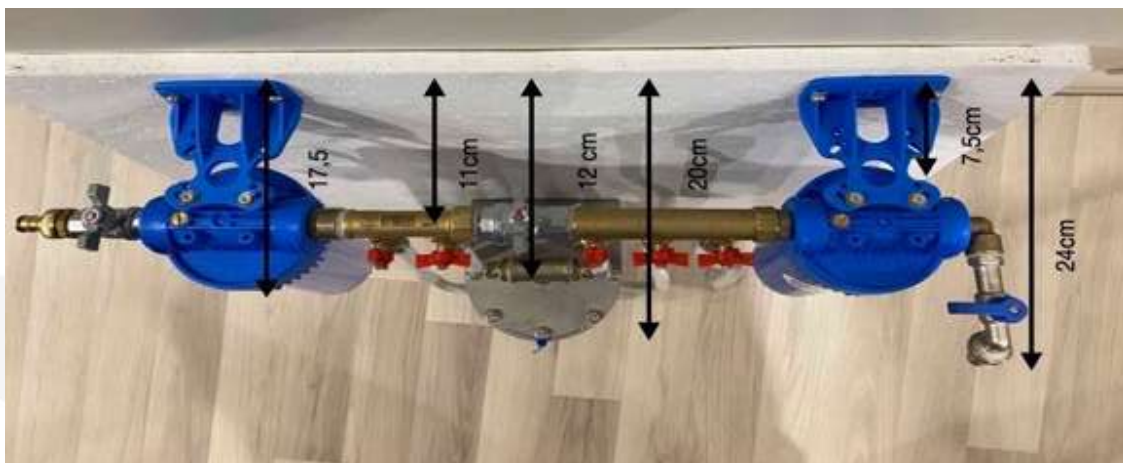

Oléo

**INSTALLATION KIT OLÉO
« EAU DE RÉSEAU »
OLÉO200**

Oleó

INSTALLATION KIT OLÉO
« EAU DE RÉSEAU »
OLÉO200
(Dans un placard sous évier)

Oléo

**INSTALLATION KIT OLÉO
« EAU DE RÉSEAU »
OLÉO100**

Oleo

INSTALLATION KIT OLÉO « EAU DE RÉSEAU » OLÉO100

(Sous évier)

(Dans un gaine technique étroite)

VITRINE DÉMO OLÉO « EAU DE RÉSEAU » OLÉO100

Oleó

INSTALLATION KIT OLÉO « EAU DE RÉSIDUAIRE » OLÉO400

Oleo

INSTALLATION KIT OLÉO « EAU RÉSIDUAIRE » OLÉO400

Oléo